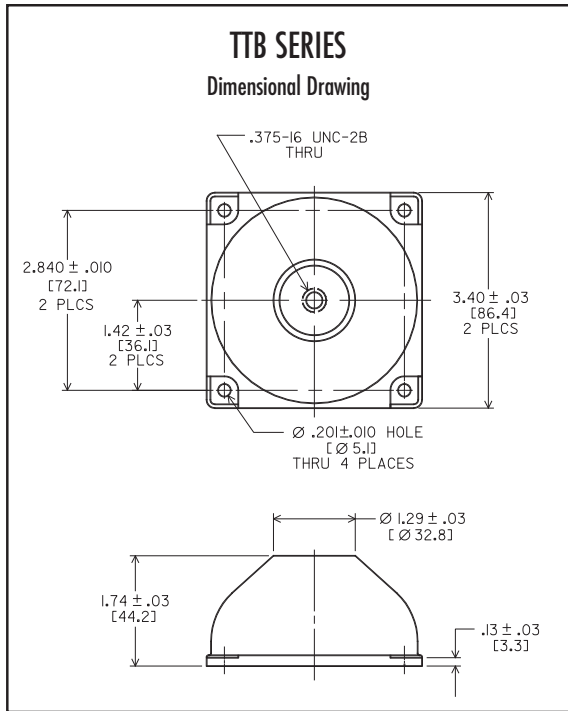

TTB MOUNT SERIES:

Dimensions & Performance Characteristics

ORDERING INFORMATION			
PART #		LOAD RANGE (lbs.)	
Neoprene	Silicone	Neoprene	Silicone
TTNB-1	TTB-1	12	10
TTNB-2	TTB-2	20	18
TTNB-3	TTB-3	30	25