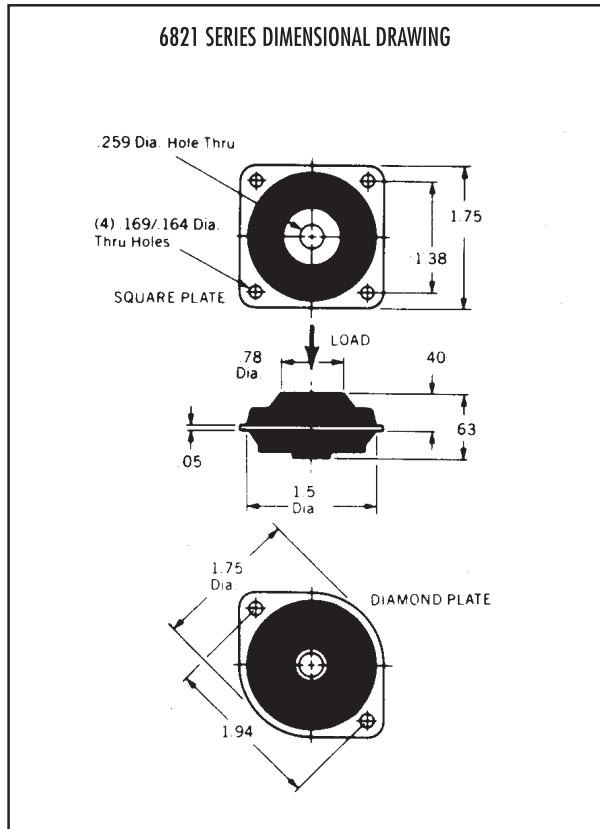

## Dimensions & Load Ranges

LOAD RANGES - 6821 SERIES (lbs.)			
Code	Min.	Norm.	Max.
-1	1.40	2.00	2.80
-2	2.50	4.00	5.50
-3	5.50	10.00	14.00

LOAD RANGES - 6822 SERIES (lbs.)			
Code	Min.	Norm.	Max.
-1	14.00	20.00	28.00
-2	25.00	40.00	55.00
-3	40.00	60.00	80.00