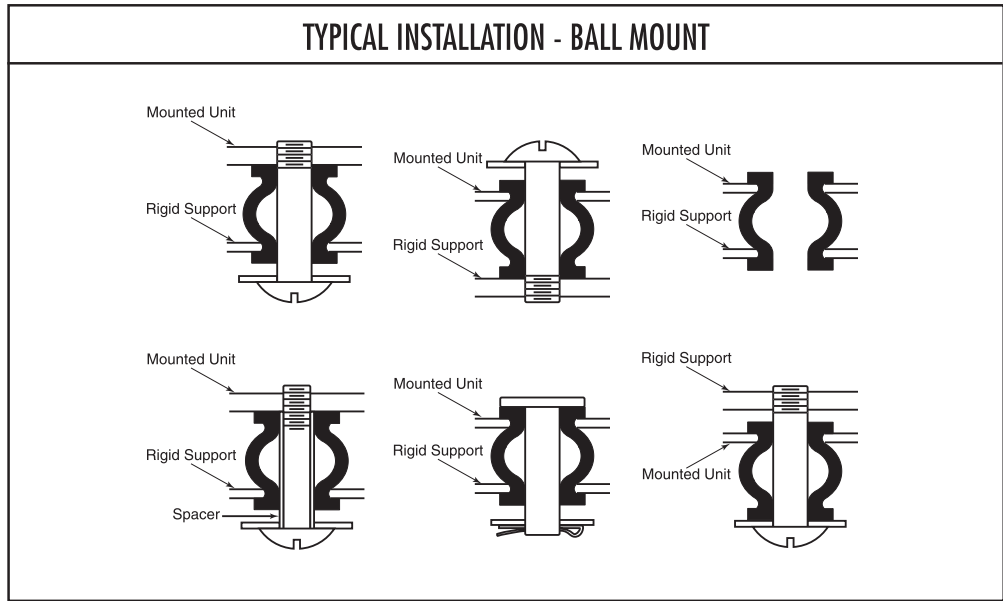

BALL MOUNT SERIES:

Installation Data & Load Range Specifications

BALL MOUNT SERIES LOAD RANGES AND SPECIFICATIONS

Elastomer	Catalog No.	Color Code	Static Load Range/ Mount (lbs)	Horiz. to Vert. Stiffness Ratio	Wt. (ozs.) Approx.
Neoprene	275-1N	Orange & White	0.4-0.7	0.35 (Approx.)	0.1
	275-2N	Red & White	0.6-1.2		
	275-4N	Yellow & White	0.8-1.6		
	275-5N	Green & White	1.3-2.6		
	275-6N	Blue & White	1.6-3.2		
Neoprene	302-1N 372-1N	Yellow & White	1.3-3.5	0.25 (Approx.)	0.5
Neoprene	302-2N 372-2N	Purple & White	2.3-4.5		
Neoprene	302-3N 372-3N	Green & White	3.0-6.0		
Neoprene	302-4N 372-4N	Blue & White	4.5-9.0		
Silicone	7110-0.5	Red	0.3-0.5	0.35	0.1
	7110-1.0	Blue	0.5-1.0	0.35	0.1
	7110-2.0	Orange	1.0-2.0	0.35	0.1